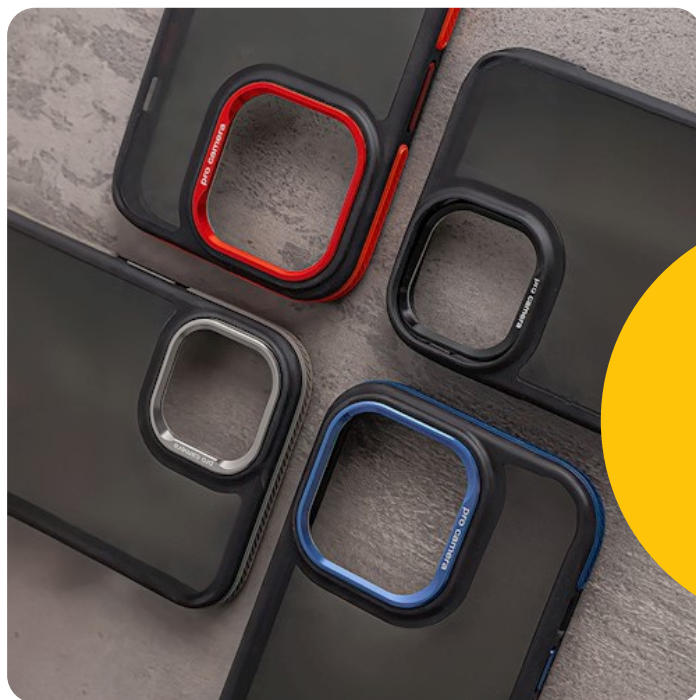

## Crystal Black case for Samsung Galaxy A15 4G / A15 5G grey

GSM186331  
5907457794184

Comprar ahora

La funda Crystal Black es un producto de alta calidad que combina una artesanía precisa con un diseño moderno, cumpliendo con las expectativas incluso de los usuarios más exigentes. Fabricada con materiales duraderos, proporciona una protección de larga duración para el teléfono. Presenta un gran corte para la cámara con bordes elevados, protegiendo eficazmente la lente de arañazos y daños. Los laterales flexibles y duraderos de TPU con un recubrimiento antideslizante aseguran un agarre seguro y un uso cómodo. La parte posterior de la funda, hecha de PC transparente y ligeramente ahumado, añade elegancia y protege eficazmente contra arañazos. Los botones metálicos y una isla para la cámara diseñada especialmente le dan un aspecto estilizado al conjunto y mejoran la comodidad del usuario. La funda Crystal Black está disponible en cuatro variantes de color: negro, rojo, azul y gris. Gracias a su mano de obra precisa y al uso de materiales de alta calidad, el teléfono estará tanto bien protegido como visualmente atractivo.

### Especificación

**Marca:** TFO  
**Color:** gris  
**Material:** TPU (poliuretano termoplástico)  
PC  
**Garantía:** 12 mc

### Atributos

- bordes elevados
- bordes antideslizantes
- protección del teléfono