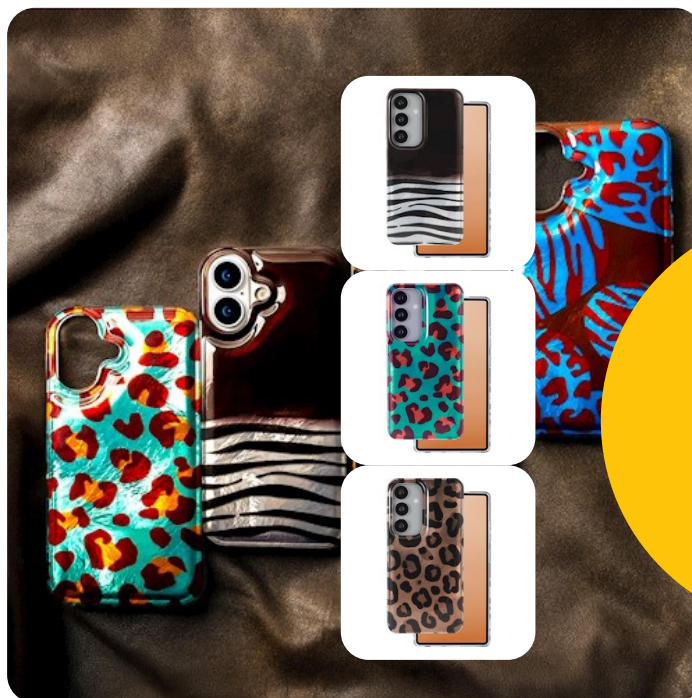

Animal Print case for Samsung Galaxy S25 Chameleon

GSM196559
5907504597188

Comprar ahora

La funda de estampado animal se destaca por su efecto profundo, perlado y espacial, así como por sus colores intensos que son resistentes a la decoloración. La impresión multicapa con un acabado brillante atrae la atención y le da al teléfono inteligente un carácter único. La construcción flexible y reforzada y el marco elevado para la cámara proporcionan una protección efectiva contra rasguños y golpes.

Especificación

Marca: TFO
Color: multicolor
Patrón: motivo animal
Tipo de embalaje: saco
Garantía: 12 mc

Atributos

- protección del teléfono
- corte preciso para la cámara
- orificios para conectores

Compatibilidad