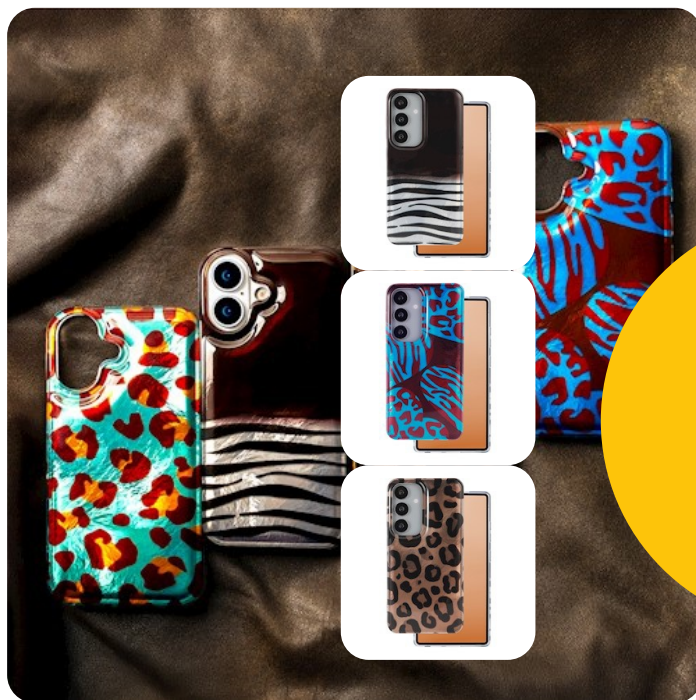

## Animal Print case for Samsung Galaxy S25 Crazy Cheetah

GSM196580  
5907504597546

Comprar ahora

La funda de estampado animal se destaca por su efecto profundo, perlado y espacial, así como por sus colores intensos que son resistentes a la decoloración. La impresión multicapa con un acabado brillante atrae la atención y le da al teléfono inteligente un carácter único. La construcción flexible y reforzada y el marco elevado para la cámara proporcionan una protección efectiva contra rasguños y golpes.

### Especificación

**Marca:** TFO  
**Color:** multicolor  
**Patrón:** motivo animal  
**Tipo de embalaje:** saco  
**Garantía:** 12 mc