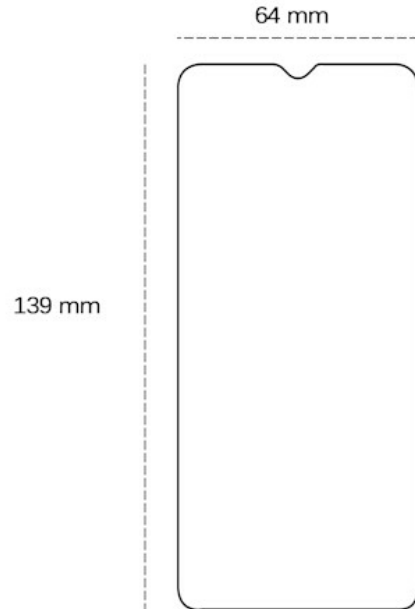

Tempered glass 2,5D for Samsung Galaxy A20e

OEM001534
5900495759276

Comprar ahora

El vidrio templado 2.5D con una dureza de 9H protege eficazmente la pantalla del teléfono de daños. Proporciona una claridad de imagen completa y resistencia a huellas dactilares y suciedad gracias a su recubrimiento oleofóbico. Su diseño ultradelgado con un grosor de 0.3 mm permite una sensibilidad completa de la pantalla táctil. El adhesivo que cubre toda la superficie elimina el riesgo de acumulación de polvo y suciedad debajo del vidrio, mientras que los bordes redondeados mejoran la comodidad y la seguridad durante el uso. El producto está destinado a teléfonos con pantallas planas.

Especificación

El conjunto incluye: paño húmedo
paño seco
Marca: TFO
Dureza: 9H
Espesor: 0,30 mm
Material: vidrio templado
Garantía: 24 mc

Atributos

- protección de pantalla

Compatibilidad

- Samsung Galaxy A20e