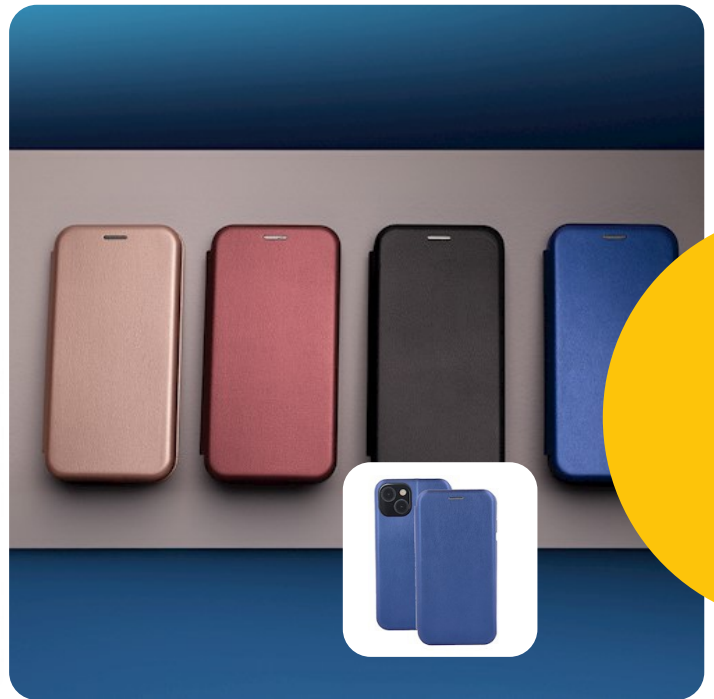

## Smart Diva case for Motorola Moto E22 burgundy

GSM181105  
5907457740662

Comprar ahora

La funda Smart Diva es un producto de excelente calidad que protege perfectamente el teléfono de daños. Está hecha de cuero sintético y TPU. Con su parte trasera plegable, la funda puede servir como un soporte conveniente para el smartphone. El bolsillo ubicado en el interior permite guardar tarjetas de pago o documentos. El inserto suave perfectamente ajustado sostiene el teléfono de manera segura en su interior. El cierre magnético protege adicionalmente la pantalla. La parte frontal del cierre de la funda tiene una rejilla de altavoz cromada, que facilita las conversaciones con la funda cerrada.

### Especificación

**Tipo de embalaje:** saco  
**Marca:** TFO  
**Color:** burdeos  
**Material:** TPU (poliuretano termoplástico)  
cuero sintético  
**Garantía:** 12 mc

### Atributos

- bolsillo para tarjetas
- cierre magnético
- protección del teléfono
- orificios para conectores
- función del base