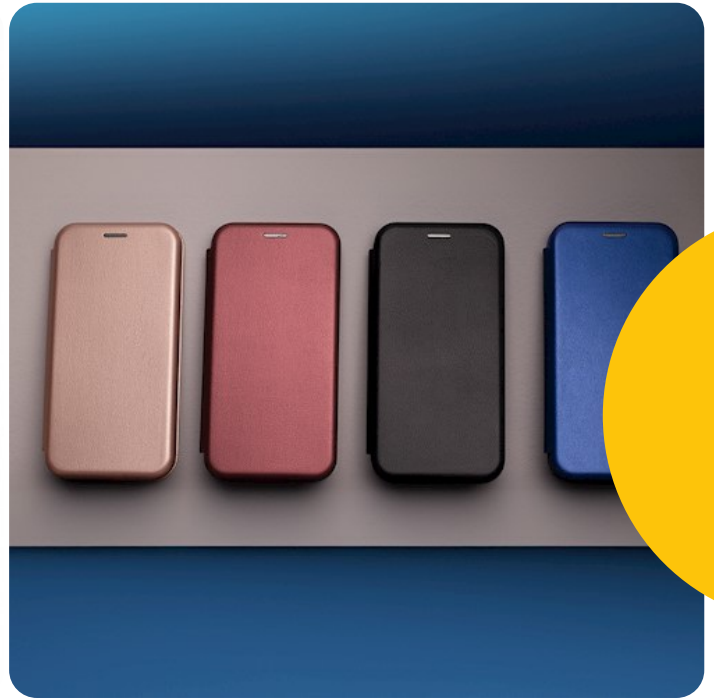

Smart Diva case for Motorola Moto E15 / G05 / G15 black

GSM191106
5906961967473

Comprar ahora

La funda Smart Diva es un producto de excelente calidad que protege perfectamente el teléfono de daños. Está hecha de cuero sintético y TPU. Con su parte trasera plegable, la funda puede servir como un soporte conveniente para el smartphone. El bolsillo ubicado en el interior permite guardar tarjetas de pago o documentos. El inserto suave perfectamente ajustado sostiene el teléfono de manera segura en su interior. El cierre magnético protege adicionalmente la pantalla. La parte frontal del cierre de la funda tiene una rejilla de altavoz cromada, que facilita las conversaciones con la funda cerrada.

Especificación

Marca: TFO
Color: negro
Compatible con MagSafe: no
Garantía: 12 mc

Atributos

- función del base
- bolsillo para tarjetas
- cierre magnético
- protección del teléfono

Compatibilidad

- Motorola Moto G05
- Motorola Moto E15
- Motorola Moto G15