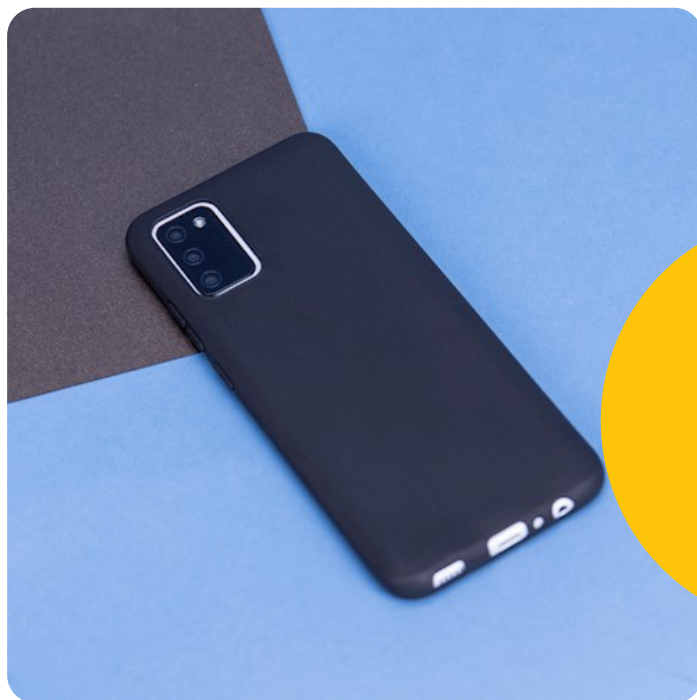

## Matt TPU case for Motorola Moto E15 / G05 black

GSM191030  
5906961966285

Comprar ahora

La funda Matt TPU es una excelente solución para todos los propietarios de teléfonos inteligentes que desean proporcionar a su dispositivo una protección ideal. Esta funda mate se destaca no solo por su acabado estético, sino también por sus muchas características prácticas. Su acabado mate actúa como una barrera eficaz contra rayones y suciedad, protegiendo el teléfono incluso durante un uso intensivo. Con una textura agradable al tacto y antideslizante, el teléfono se sostiene de manera segura en la mano, eliminando el riesgo de caídas accidentales. La funda Matt TPU ha sido diseñada cuidadosamente para acomodar todos los puertos y cámaras específicos del modelo de teléfono inteligente. Sus recortes precisos se ajustan perfectamente al dispositivo, permitiendo el uso de todas las funciones sin necesidad de quitar la funda. Disponible en varias variantes de color, la funda permite personalizarla para que coincida con el estilo y las preferencias individuales del usuario. Fabricada con material TPU, la funda no solo es duradera y flexible, sino que también no añade volumen al teléfono, adaptándose perfectamente a su forma. Además, no limita la funcionalidad de los cargadores inalámbricos. La funda Matt TPU ofrece no solo protección, sino también comodidad y estilo. Su compatibilidad con soportes para coches facilita el uso del teléfono inteligente sobre la marcha, asegurando toda la funcionalidad incluso en condiciones desafiantes.

### Especificación

**Marca:** TFO  
**Color:** negro  
**Patrón:** superficie mate  
**Material:** TPU (poliuretano termoplástico)  
**Compatible con MagSafe:** no  
**Garantía:** 12 mc

ESCANEARME!