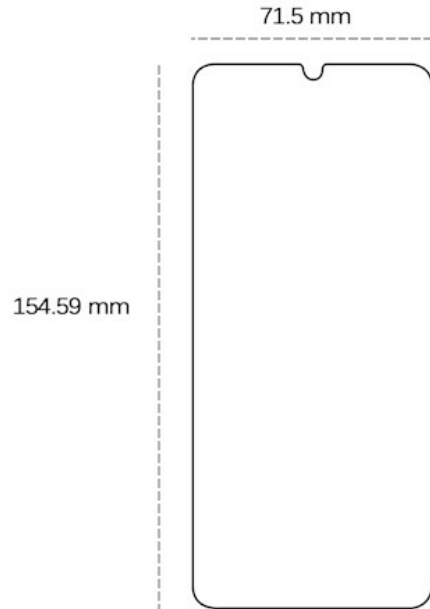

## Tempered glass 2,5D for Samsung Galaxy A15 4G / A15 5G

OEM0200541  
5900495678676

Comprar ahora

El vidrio templado 2.5D con una dureza de 9H protege eficazmente la pantalla del teléfono de daños. Proporciona una claridad de imagen completa y resistencia a huellas dactilares y suciedad gracias a su recubrimiento oleofóbico. Su diseño ultradelgado con un grosor de 0.3 mm permite una sensibilidad completa de la pantalla táctil. El adhesivo que cubre toda la superficie elimina el riesgo de acumulación de polvo y suciedad debajo del vidrio, mientras que los bordes redondeados mejoran la comodidad y la seguridad durante el uso. El producto está destinado a teléfonos con pantallas planas.

### Especificación

**El conjunto incluye:** paño húmedo  
paño seco  
**Marca:** TFO  
**Dureza:** 9H  
**Espesor:** 0,30 mm  
**Material:** vidrio templado  
**Garantía:** 6 mc