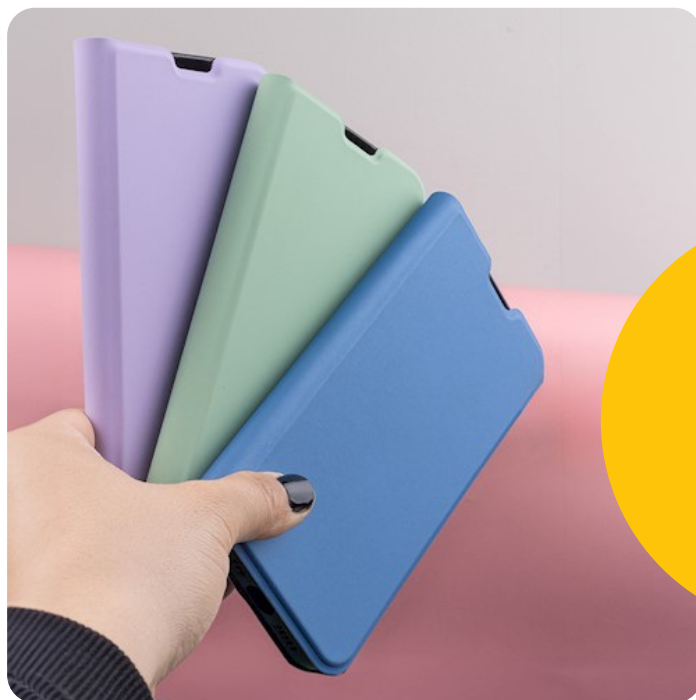

Smart Soft case for Motorola Moto E22/ E22i light green

GSM182065
5907457750494

Comprar ahora

La funda Smart Soft es un producto caracterizado por su excelente calidad y protección ideal para el teléfono contra daños. Fabricada con un material agradable al tacto, no solo ofrece protección, sino también comodidad durante su uso. La parte trasera plegable, que sirve como soporte, permite una visualización conveniente de contenido o videos en el smartphone. La capa interior, hecha de un material TPU duradero, proporciona protección adicional contra golpes y caídas. La funda cuenta con un práctico bolsillo interior, perfecto para ahorrar tarjetas de pago o documentos, lo que la convierte en una solución conveniente para las necesidades diarias. El cierre magnético protege la pantalla del teléfono, y el corte para el altavoz en la parte frontal permite realizar llamadas telefónicas incluso con la funda cerrada, asegurando comodidad y funcionalidad. La apariencia elegante de la funda también añade un toque interesante al smartphone, que no solo lo protege, sino que también realza su estilo.

Especificación

Marca: TFO
Color: verde
Material: TPU (poliuretano termoplástico)
Información adicional: carcasa resistente a golpes
Garantía: 12 mc

Atributos

- protección del teléfono
- cierre magnético
- bolsillo para tarjetas