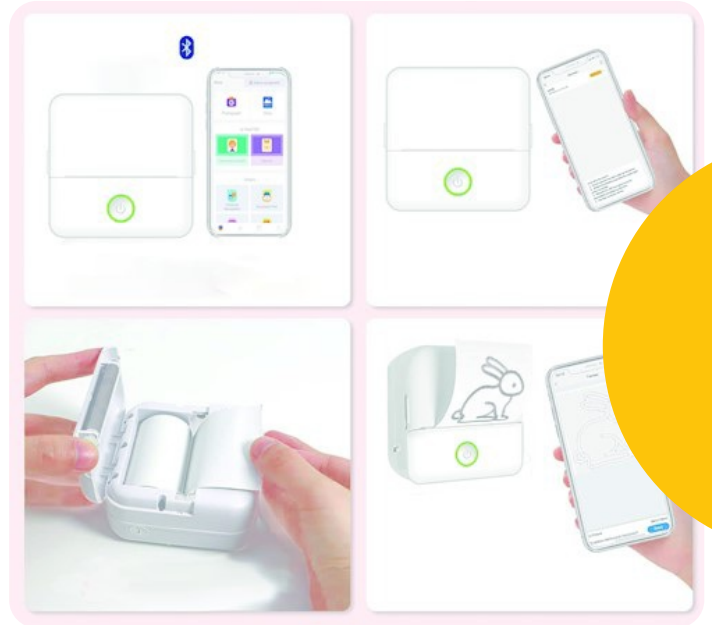

Setty

Setty Mini thermal printer bluetooth DT1-0 white

GSM187395
5906961903136

Comprar ahora

La impresora térmica Setty es un dispositivo portátil que permite imprimir diversos proyectos como dibujos, etiquetas, materiales educativos, etc., a través de una aplicación dedicada y conexión Bluetooth. Imprimir es muy sencillo, especialmente en conjunto con un teléfono inteligente. La impresora trabaja estrechamente con los teléfonos gracias a la aplicación TinyPrint (compatible tanto con dispositivos Android como con productos de Apple). La aplicación cuenta con muchas plantillas listas en forma de etiquetas y dibujos para colorear. También puedes crear tus propias etiquetas o modificar las ya guardadas. El creador también permite hacer tus propios dibujos, notas, pegatinas, imprimir fotos, etc. Todas las funciones son claras y fácilmente comprensibles, y su uso es intuitivo.

Especificación

Marca: Setty
Color: blanco
Capacidad de la batería: 800 mAh
Bluetooth: v 5.2
Conector: USB-C (hembra)
Garantía: 12 mc

ESCANEARME!