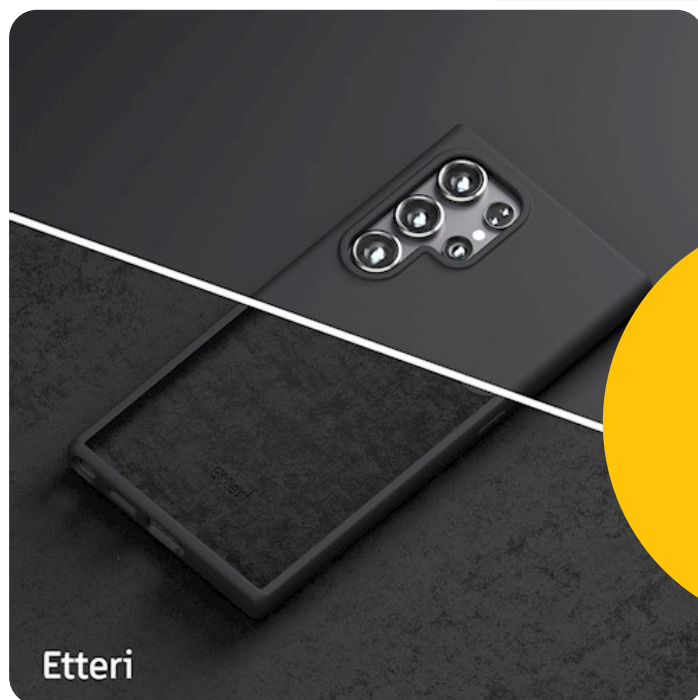

Etteri

Etteri Silicone case for Samsung Galaxy S25 Ultra black

GSM190265
5906961948571

Comprar ahora

Produkty w innych kolorach

La funda de silicona Etteri es una protección elegante para tu teléfono. Fabricada con materiales de alta calidad, ofrece una excelente protección contra daños y rasguños. El interior de la funda está forrado con un microfibra especial y suave que previene los arañazos en el cuerpo del teléfono. Los bordes elevados alrededor de la cámara minimizan aún más el riesgo de daños. La funda está diseñada con todos los recortes necesarios para los puertos y garantiza la protección de los botones. La funda no limita las capacidades de carga inalámbrica. A pesar de su protección efectiva, no aumenta significativamente el tamaño del teléfono y funciona bien con varios tipos de montajes.

Especificación

Marca: Etteri
Color: negro
Material: silicona
Compatible con MagSafe: no
Tipo de embalaje: caja
Garantía: 12 mc

Atributos

- forro de microfibra
- agujeros para colgar la correa

Compatibilidad

- Samsung Galaxy S25 Ultra