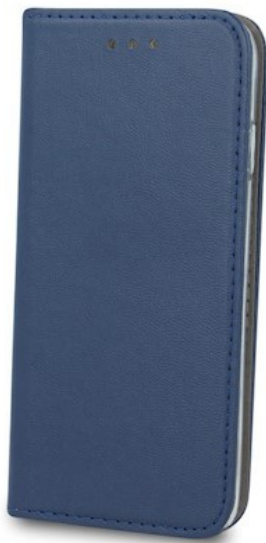

# Smart Magnetic case for Samsung Galaxy S25 Edge navy blue

GSM191634  
5906961979377

L'étui magnétique intelligent pour téléphone est une combinaison de protection parfaite et de style impeccable. La coque est fabriquée en cuir responsable lisse, durable et agréable au toucher. Le produit dispose d'un intérieur doux qui protège l'écran des rayures et d'une poche pratique pour les cartes ou les billets. La couche TPU parfaitement ajustée maintient le téléphone en toute sécurité à l'intérieur. L'étui se ferme avec un aimant caché sous la couche. De plus, la partie arrière est pliable, permettant un positionnement pratique de l'étui en position horizontale pour un visionnage confortable des photos ou des vidéos.

## Spécification

<b>Compatible avec:</b>	Telefony/Samsung/Galaxy S25 Edge
<b>Marque:</b>	TFO
<b>Couleur:</b>	nuances de bleu
<b>Matériel:</b>	TPU cuir synthétique
<b>Compatible avec MagSafe:</b>	non
<b>Type d'emballage:</b>	poche
<b>Garantie:</b>	12 mois
<b>Fonctions:</b>	protection latérale et dorsale du téléphone découpes pour les ports fermeture magnétique fonction de support