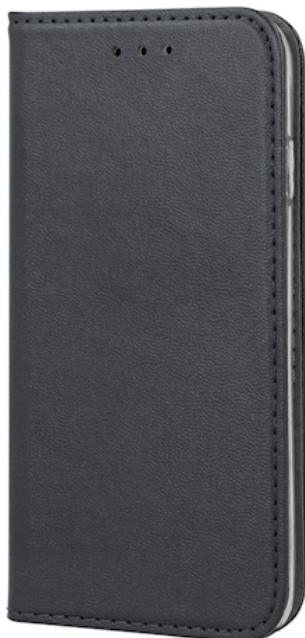

Smart Magnetic case for Motorola Edge 60 Pro 5G black

GSM194528
5907504559322

Vásároljon most

Smart Magnetic is a combination of ideal protection and great style. The case is made of durable and soft-to-the-touch smooth eco-leather, The product features a soft interior protecting the screen from scratches and a practical pocket for cards or banknotes, A perfectly fitted TPU overlay securely holds the phone inside, The case closes with a magnet hidden under the overlay.

Specifikáció

Márka: TFO
Szín: fekete
Anyag: TPU (hőre lágyuló poliuretán)
műbőr
Kompatibilis a MagSafe-fel: nem
A csomagolás típusa: táska
Szavatosság: 12 mc

Attribútumok

- port nyílások
- telefonvédelem
- kártya zseb
- bölcső funkció
- mágneses kapocs