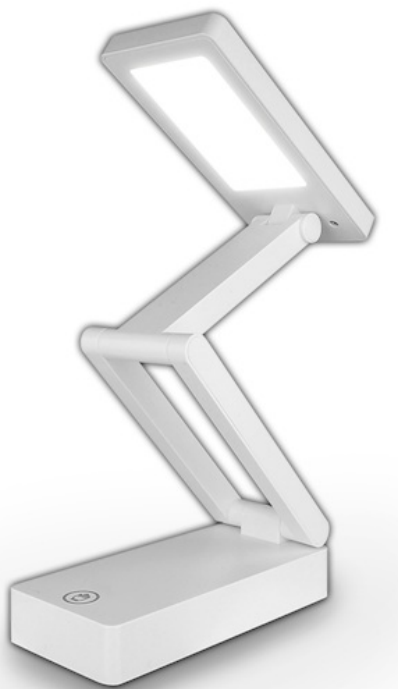

Collapsible LED desk Lamp 10W, 3000/4500/6000K, touch control, 1200mAh, white, LTC

RTV0400174
5902270787733
LXL1956

3 tryby świecenia

Przycisk dotykowy

Możliwość składania

Ładowanie USB-DC

Specifica

Marca: LTC
Colore: bianco
Capacità batteria: 3 000 mAh
N. diodi: 24 pz.
Temperatura di colore: 3 000 K
Potenza massima [W]: 3 W
Tensione di ingresso: 5 V

SCAN ME!