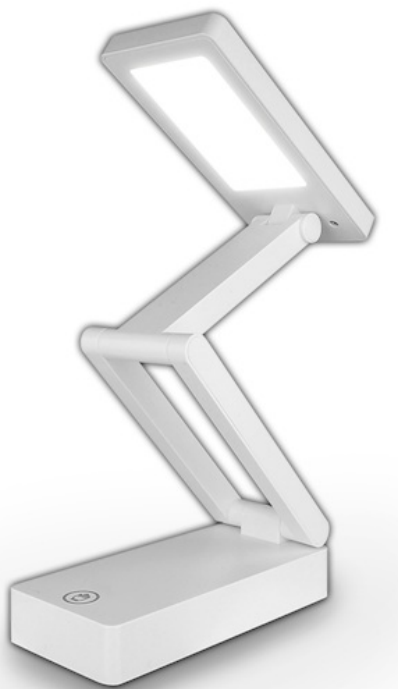

# Collapsible LED desk Lamp 10W, 3000/4500/6000K, touch control, 1200mAh, white, LTC

RTV0400174  
5902270787733  
LXL1956

3 tryby świecenia

Przycisk dotykowy

Możliwość składania

Ładowanie USB-DC

## Specifica

**Capacità batteria:** 3 000 mAh  
**Marca:** LTC  
**Colore:** bianco  
**Temperatura di colore:** 3000K  
**Tensione di ingresso:** 5 V  
**Potenza massima [W]:** 3 W  
**N. diodi:** 24 pz.  
**Garanzia:** 24 mc