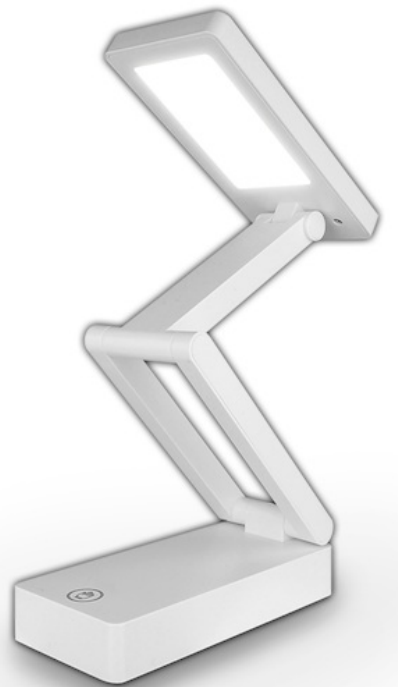

Collapsible LED desk Lamp 10W, 3000/4500/6000K, touch control, 1200mAh, white, LTC

RTV0400174
5902270787733
LXL1956

3 tryby świecenia

Przycisk dotykowy

Możliwość składania

Ładowanie USB-DC

Specifica

Capacità batteria: 3 000 mAh
Marca: LTC
Colore: bianco
Tensione di ingresso: 5 V
Potenza massima [W]: 3 W
N. diodi: 24 pz.
Garanzia: 24 mc

SCAN ME!