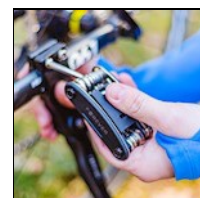

## Narzędzie rowerowe multitool MT-16 Forever Outdoor

Niezbędny zestaw narzędzi dla każdego rowerzysty. Zestaw zawiera 16 istotnych narzędzi: Klucze imbusowe: 2, 2.5, 3, 4, 5, 6. Klucze płaskie: 8, 10, 15 mm. Klucz do szprych. Nasadki z adapterem: 8, 9, 10 mm. Wkrętaki: Płaski, krzyżowy. Z naszym multitoolem przeprowadzisz prawie każdą naprawę swojego roweru.