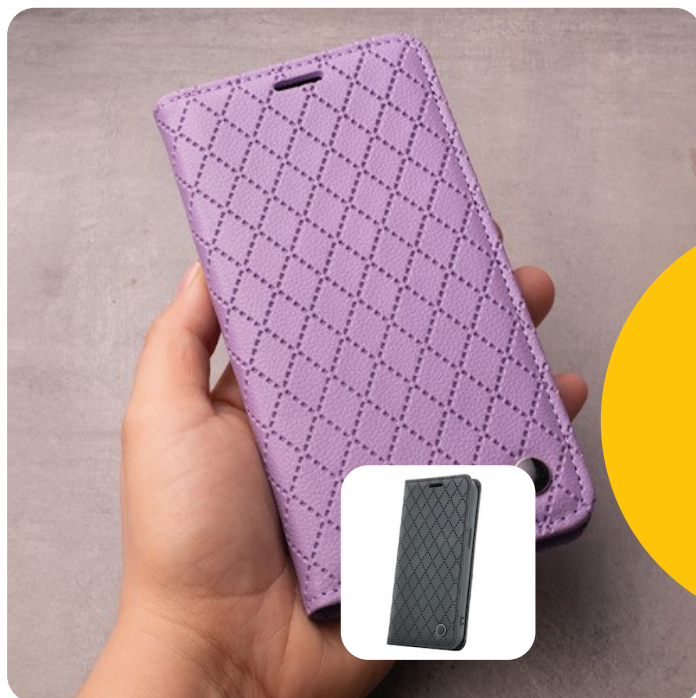

Etui Smart Caro do Motorola Edge 40 Neo fioletowe

GSM180996
5907457739574

Kup teraz

Pokrowiec na telefon Smart Caro wykonany został z precyzją i dbałością o szczegóły. Posiada wykończenie ze sztucznej skóry z charakterystycznym wzorem w karo. W prawym dolnym rogu znajduje się czarny okrągły guzik, który został wykończony na połysk. To eleganckie i funkcjonalne etui to idealna ochrona dla smartfona, która jednocześnie doda mu wyjątkowego charakteru. Etui zostało wykonane z trwałej i przyjemnej w dotyku sztucznej skóry, która doskonale imituje naturalną skórę. Wnętrze etui jest starannie wykończony materiałem o podobnej fakturze do zewnętrznej warstwy, zapewniając kompleksową ochronę i elegancki wygląd. Wewnętrzne kieszonki pozwalają na przechowywanie kart kredytowych, dowodu osobistego czy innych kart identyfikacyjnych. Wygodne i praktyczne rozwiązanie dla tych, którzy chcą mieć wszystko pod ręką. Konstrukcja etui umożliwia postawienie telefonu w pozycji poziomej, co jest idealne do oglądania filmów, prowadzenia wideo rozmów czy przeglądania stron internetowych. Pokrowce dostępne w 4 wariantach kolorystycznych: beżowy, czarny, granatowy, fioletowy.

Specyfikacja

Marka: TFO
Kolor: fioletowy
Wzór: caro
Kompatybilny z MagSafe: nie
Gwarancja: 12 mc

Atrybuty

- kieszonka na karty
- funkcja podstawki
- magnetyczne zapięcie

Kompatybilność

- Motorola Edge 40 Neo